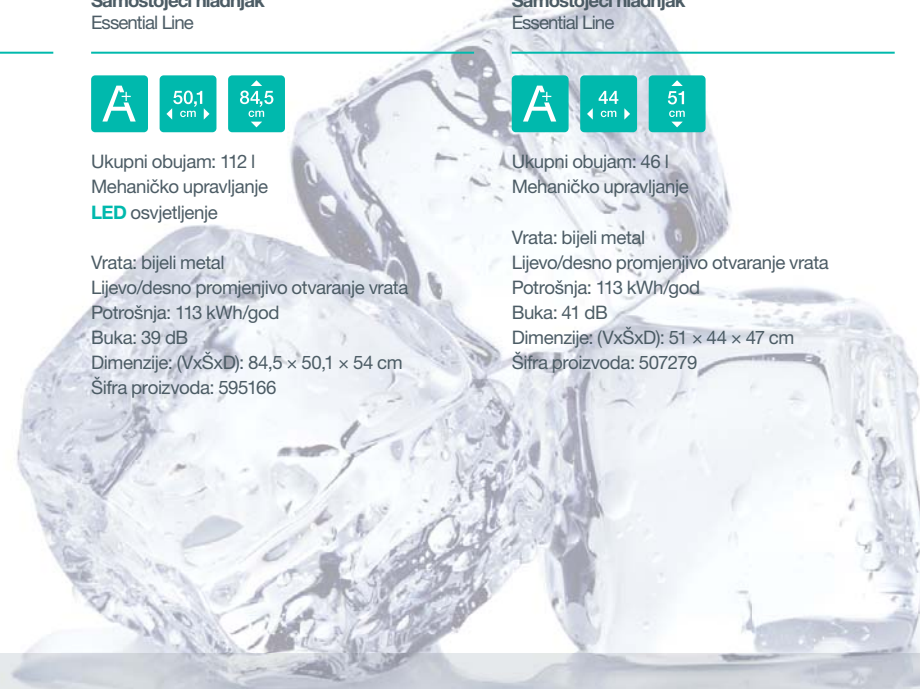

RB2051AW

Samostojeći hladnjak
Essential Line

Ukupni obujam: 46 l
Mehaničko upravljanje

Vrata: bijeli metal
Lijevo/desno promjenjivo otvaranje vrata
Potrošnja: 113 kWh/god
Buka: 41 dB
Dimenzije (VxŠxD): 51 x 44 x 47 cm
Šifra proizvoda: 507279